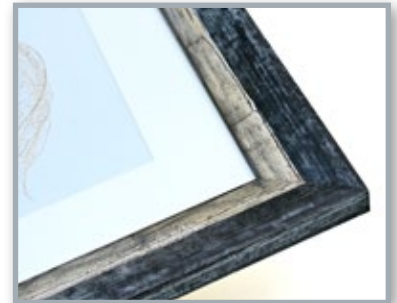

Ob Barock oder modern -

Holzrahmen mit Passepartout

Aluminiumrahmen

Plexiglas in X-Frame Alurahmen

Schattenfugenrahmen

wie Sie es wünschen.

Bilder drucken, aufziehen, einrahmen ist unser täglich Brot.

So bunt wie unsere Gesellschaft ist auch das Rahmenangebot. Ob aus Holz oder Aluminium - der Preis setzt das Limit. Es muss aber nicht unbedingt gerahmt sein. Bildplatten, mit oder ohne Acrylglas-Abdeckung liegen Trend. Bilder auf Leinwand sind ebenfalls begehrt. Wechselrahmen in unterschiedlicher Machart und Größe werden für Ausstellungen und Messen benötigt.

Alles das bekommen Sie von uns. Fragen Sie nach: 07133 900 9942 oder info@taube.de.

Bildplatten in drei Ausführungen

AcryPic besteht aus einer Acrylplatte, 8 mm dick, mit rückseitig aufgebrachtem Bild.

Das Bild ist kleiner als die Platte, so dass ein transparenter Rand entsteht. Die schweren Platten werden mittels Glaspunkthaltern an der Wand befestigt.

Das Bild wird hinter eine dicke Acrylglasplatte geklebt und mit Glaspunkthaltern befestigt.

Canvas / Künstlerleinwand

FlatPic ist ein Bild, das auf einer Aluminium Verbundplatte aufgebracht ist. Geschützt wird es mit einer glänzenden oder seidenmatten Folie. Die Aufhängung ist unsichtbar auf der Rückseite angebracht.

Diese Bilder sind geeignet für Bildgrößen bis 130 x 250 cm.

Das Bild wird auf eine Aluminium-Verbundplatte oder Forexplatte geklebt

Flatpic

Flatpic, verdeckte Aufhängung

PlexPic, ein unveränderbares Sandwich aus Aluminium Verbundplatte und Acrylglas, dazwischen ist das Bild eingelegt. Die Befestigungsschienen sind unsichtbar auf der Rückseite montiert.