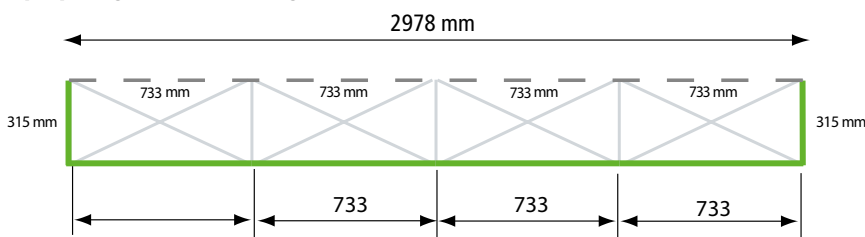

## - Außenmaße -

**Pop Up Magnetic gebogen, 4 x 3 Felder**

### GEBOGEN

	Breite	Tiefe
1 Feld	1225 mm	375 mm
2 Felder	1915 mm	510 mm
3 Felder	2535 mm	710 mm
4 Felder	3065 mm	970 mm
5 Felder	3600 mm	1250 mm

**Pop Up Magnetic, Flat Side gebogen, 3 x 3 Felder**

### GEBOGEN FLAT SIDE

	Breite	Tiefe
1 Feld	846 mm	350 mm
2 Felder	1607 mm	461 mm
3 Felder	2290 mm	639 mm
4 Felder	2860 mm	877 mm
5 Felder	3289 mm	1161 mm

**Pop Up Magnetic, Flat Side gerade, 4 x 3 Felder**

### GERADE FLAT SIDE

	Breite	Tiefe
1 Feld	779 mm	315 mm
2 Felder	1512 mm	315 mm
3 Felder	2245 mm	315 mm
4 Felder	2978 mm	315 mm
5 Felder	3711 mm	315 mm

**Pop Up Magnetic gerade, 3 x 3 Felder**