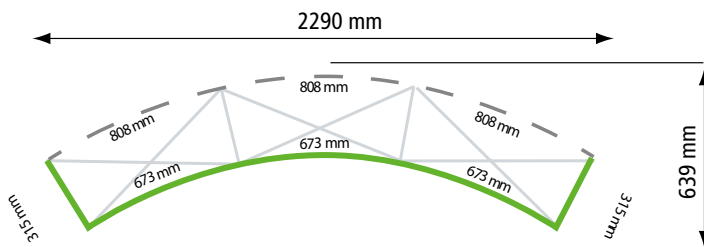

## - Außenmaße -

**Pop Up Magnetic gebogen, 4 x 3 Felder**

### GEBOGEN

	Breite	Tiefe
1 Feld	1225 mm	375 mm
2 Felder	1915 mm	510 mm
3 Felder	2535 mm	710 mm
4 Felder	3065 mm	970 mm
5 Felder	3600 mm	1250 mm

**Pop Up Magnetic, Flat Side gebogen, 3 x 3 Felder**

### GEBOGEN FLAT SIDE

	Breite	Tiefe
1 Feld	846 mm	350 mm
2 Felder	1607 mm	461 mm
3 Felder	2290 mm	639 mm
4 Felder	2860 mm	877 mm
5 Felder	3289 mm	1161 mm

**Pop Up Magnetic, Flat Side gerade, 4 x 3 Felder**

### GERADE FLAT SIDE

	Breite	Tiefe
1 Feld	779 mm	315 mm
2 Felder	1512 mm	315 mm
3 Felder	2245 mm	315 mm
4 Felder	2978 mm	315 mm
5 Felder	3711 mm	315 mm

**Pop Up Magnetic gerade, 3 x 3 Felder**