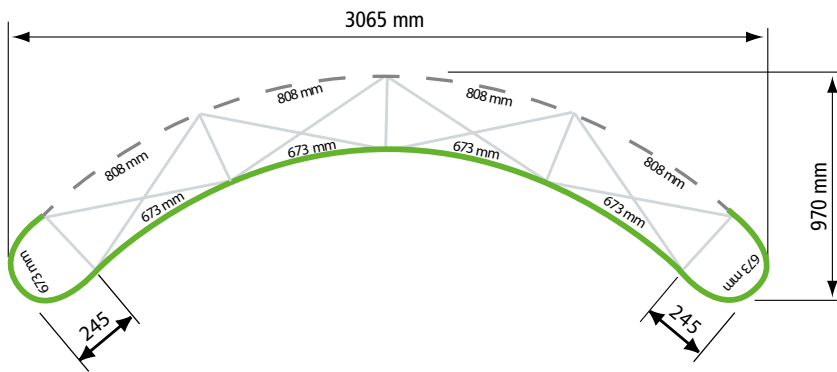

## - Außenmaße -

**Pop Up Magnetic gebogen, 4 x 3 Felder**

### GEBOGEN

	Breite	Tiefe
1 Feld	1225 mm	375 mm
2 Felder	1915 mm	510 mm
3 Felder	2535 mm	710 mm
4 Felder	3065 mm	970 mm
5 Felder	3600 mm	1250 mm

**Pop Up Magnetic, Flat Side gebogen, 3 x 3 Felder**

### GEBOGEN FLAT SIDE

	Breite	Tiefe
1 Feld	846 mm	350 mm
2 Felder	1607 mm	461 mm
3 Felder	2290 mm	639 mm
4 Felder	2860 mm	877 mm
5 Felder	3289 mm	1161 mm

**Pop Up Magnetic, Flat Side gerade, 4 x 3 Felder**

### GERADE FLAT SIDE

	Breite	Tiefe
1 Feld	779 mm	315 mm
2 Felder	1512 mm	315 mm
3 Felder	2245 mm	315 mm
4 Felder	2978 mm	315 mm
5 Felder	3711 mm	315 mm

**Pop Up Magnetic gerade, 3 x 3 Felder**