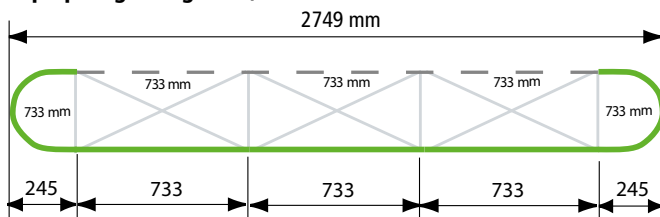

### GEBOGEN

	Breite	Tiefe
1 Feld	1225 mm	375 mm
2 Felder	1915 mm	510 mm
3 Felder	2535 mm	710 mm
4 Felder	3065 mm	970 mm
5 Felder	3600 mm	1250 mm

**Pop Up Magnetic, Flat Side gebogen, 3 x 3 Felder**

### GEBOGEN FLAT SIDE

	Breite	Tiefe
1 Feld	846 mm	350 mm
2 Felder	1607 mm	461 mm
3 Felder	2290 mm	639 mm
4 Felder	2860 mm	877 mm
5 Felder	3289 mm	1161 mm

**Pop Up Magnetic, Flat Side gerade, 4 x 3 Felder**

### GERADE FLAT SIDE

	Breite	Tiefe
1 Feld	779 mm	315 mm
2 Felder	1512 mm	315 mm
3 Felder	2245 mm	315 mm
4 Felder	2978 mm	315 mm
5 Felder	3711 mm	315 mm

**Pop Up Magnetic gerade, 3 x 3 Felder**

### GERADE

	Breite	Tiefe
1 Feld	1283 mm	315 mm
2 Felder	2016 mm	315 mm
3 Felder	2749 mm	315 mm
4 Felder	3360 mm	315 mm
5 Felder	4215 mm	315 mm

HINWEIS:

Die Pop Up Magnetic Systeme sind miteinander kombinierbar!