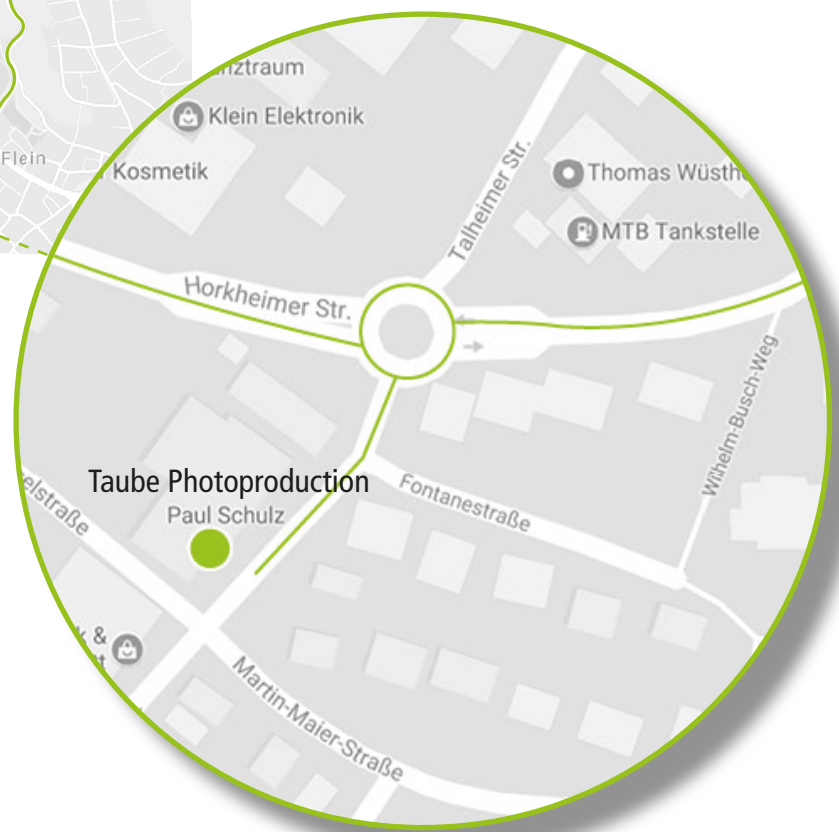

Taube Photoproduction
Talheimer Straße 38-40
74223 Flein

07131-92730
www.taube.de

Industriegebiet Flein